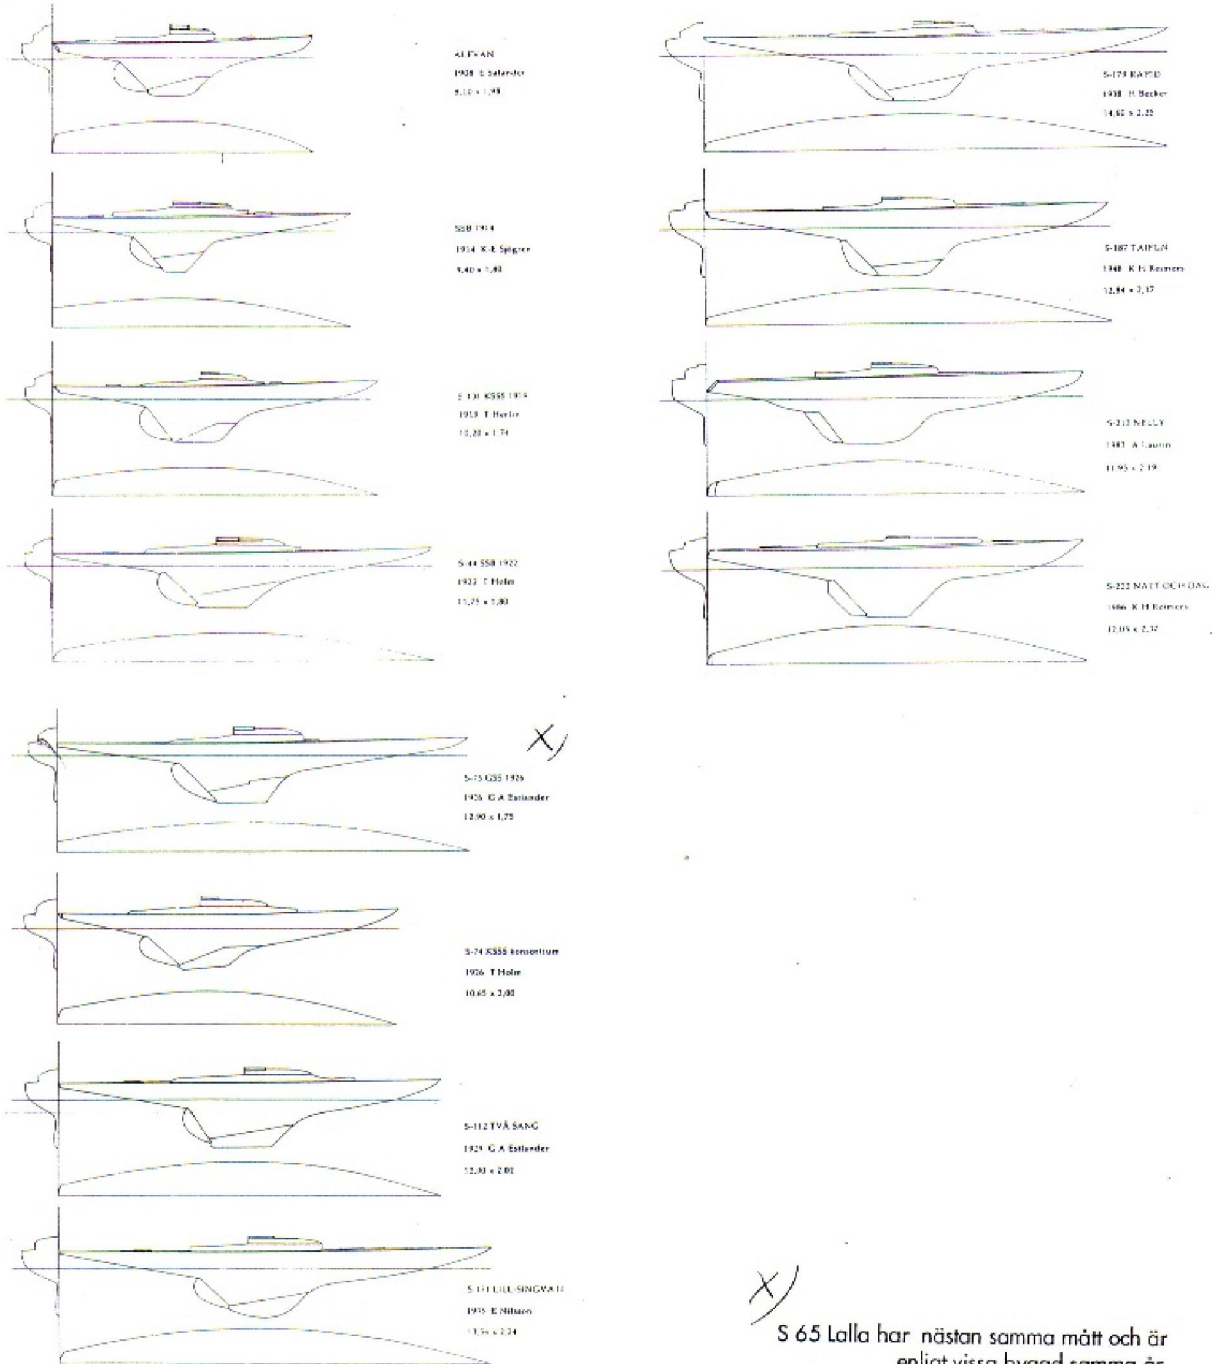

"Regeln och dess utveckling"

Från "Alla våra skärgårdsskryssare"

X
 S 65 Lalla har nästan samma mått och är enligt vissa byggd samma år.